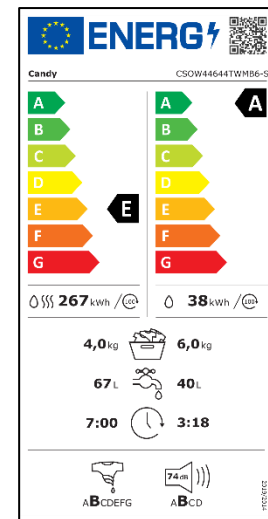

# CSOW44644TWMB6-S

Parametry odpovídají Nařízení v přenesené pravomoci: (EU) 2019/2014  
Více informací o výrobku naleznete pod tímto QR kódem:

### Hlavní vlastnosti (Nařízení v přenesené pravomoci: (EU) 2019/2014)

Třída energetické účinnosti sušení / praní	E/A
<b>Marketingové označení en. účinnosti: o 10 % úspornější než třída A</b>	
Jmenovitá kapacita sušení / praní (kg)	4/6
Spotřeba energie při praní + sušení na 1 cyklus (kWh)	2,661
Spotřeba energie při praní + sušení na 100 cyklů (kWh)	267
Spotřeba energie při praní na 1 cyklus Eco 40-60 (kWh)	0,472
Spotřeba energie při praní na 100 cyklů Eco 40-60 (kWh)	38
Spotřeba vody při praní + sušení na 1 cyklus (l)	67
Spotřeba vody při praní na 1 cyklus Eco 40-60 (l)	40
Otáčky při odstředování (ot./min)	1351
Třída účinnosti sušení odstředováním	B
Trvání programu praní + sušení (h:min)	7:00
Trvání programu praní Eco 40-60 (h:min)	3:18
Úroveň emisí hluku ve fázi odstředování (dB(A) re 1 pW)	74
Emisní třída hluku šířeného vzduchem při odstředování	B

SmartPro

Google Home  
Voice-activated speaker

6 kg  
+  
4 kg

Energetická spotřeba o 10 % nižší než ve třídě A

**A-10 %**

### Logistická data

Kód	31020028
EAN	8059019086316
Barva	Bílá s černými dvířky
Rozměry výrobku v x š x h (mm)	850 x 600 x 450
Čistá váha výrobku (kg)	59
Rozměry balení v x š x h (mm)	890 x 650 x 480
Hmotnost s obalem (kg)	61